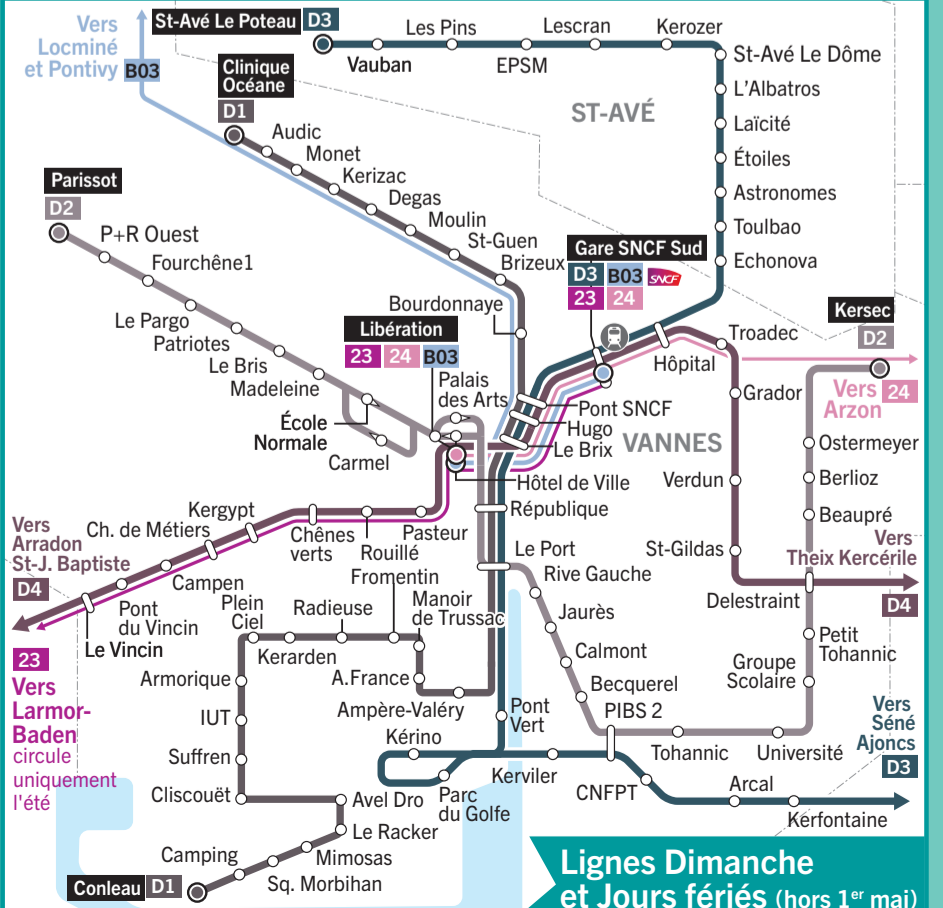

Index des Lignes

| Lignes urbaines | Lignes périurbaines |
|---|--|
| 1 Clinique Océane - Kerniol - Cliscouët - Cassard | 20 Elven - Saint-Nolf Kerboulard - Vannes |
| 2 P-R Ouest - Madeleine - République - PIBS 2 - République - Arradon Médiathèque - Kersec | 21 Plougoumelen - Le Bono - Baden - Vannes |
| 3 Kersec - Poullanc - Delestraint - République - Sq. Morbihan - Conleau | 22 Sarzeau - Surzur - Theix-Noyal - Vannes |
| 4 Meucun - St-Avé Paré - Gare SNCF Nord - République - Arradon Médiathèque | 23 Larmor-Baden - Baden Port-Blanc - Arradon Le Moustoir - Vannes |
| 5 Parissot - République - Quais de Séné | 24 Port Navalo - Arzon - Sarzeau - Vannes |
| 6a P-R Ouest - République - Gare SNCF Sud - PIBS 2 - IUT - P-R Ouest | 25 Grand-Champ - Vannes |
| 6b P-R Ouest - IUT - PIBS 2 - Gare SNCF Sud - République - P-R Ouest | 26 Theix-Noyal - Sarzeau - Grand-Champ - Locmaria-Grand-Champ - Vannes |
| 7 St-Avé Le Poteau - République - Séné Ajoncs - Séné Bellevue | 27 Grand-Champ - Locmaria-Grand-Champ - Vannes |
| 8 Plescop - Vannes - St-Nolf | 30 Île d'Arz |
| 10 Theix-Noyal - Vannes | |
| 11 Plougoumelen - Ploeren - Vannes | |
| 12 Hôpital - Le Port - République - Gare SNCF Sud - Maisons du Lac | |

| Lignes Dimanches et Jours fériés (sauf 1 ^{er} mai) |
|---|
| D1 Conleau - République - Clinique Océane |
| D2 Parissot - République - Kersec |
| D3 Le Poteau - République - Séné |
| D4 Arradon - Gare SNCF Sud - Theix-Noyal |

Consultation des points d'arrêt Créacéo sur le plan périurbain et sur kicéo.fr

Point de correspondance
 Créacéo / Réseau Kicéo pour les communes de Brandivy et Plescop

Point de correspondance
 Créacéo / Réseau Kicéo pour les communes de Baden, Le Bono et Plougoumelen