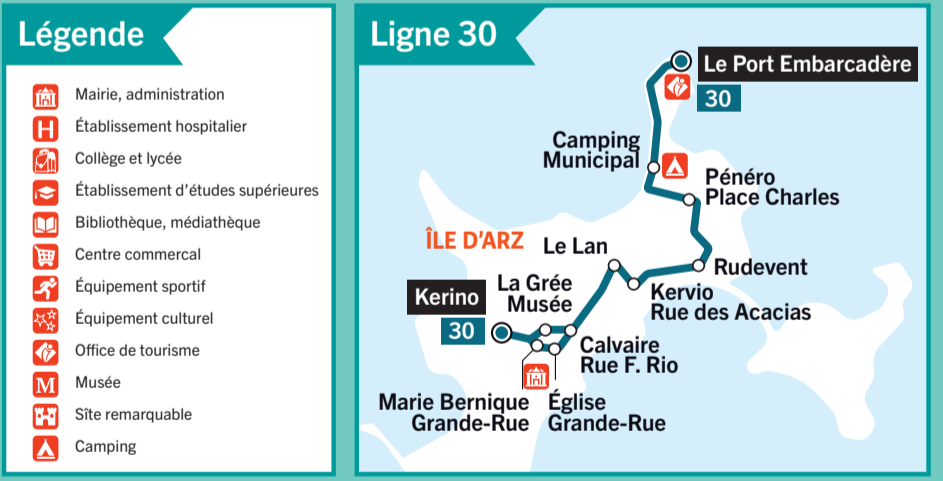

Index des Lignes

| Lignes urbaines | Lignes périurbaines |
|---|--|
| 1 Clinique Océane - Kerniol - Cliscouët - Cassard | 20 Elven - Saint-Nolf Kerboulard - Vannes |
| 2 P-R Ouest - Madeleine - République - PIBS 2 - République - Arradon Médiathèque - Kersec | 21 Plougoumelen - Le Bono - Baden - Vannes |
| 3 Kersec - Poullanc - Delestraint - République - Sq. Morbihan - Conleau | 22 Sarzeau - Surzur - Theix-Noyal - Vannes |
| 4 Meucun - St-Avé Paré - Gare SNCF Nord - République - Arradon Médiathèque | 23 Larmor-Baden - Baden Port-Blanc - Arradon Le Moustoir - Vannes |
| 5 Parissot - République - Quais de Séné | 24 Port Navalo - Arzon - Sarzeau - Vannes |
| 6a P-R Ouest - République - Gare SNCF Sud - PIBS 2 - IUT - P-R Ouest | 25 Grand-Champ - Vannes |
| 6b P-R Ouest - IUT - PIBS 2 - Gare SNCF Sud - République - P-R Ouest | 26 Theix-Noyal - Sarzeau - Grand-Champ - Locmaria-Grand-Champ - Vannes |
| 7 St-Avé Le Poteau - République - Séné Ajoncs - Séné Bellevue | 27 Grand-Champ - Locmaria-Grand-Champ - Vannes |
| 8 Plescop - Vannes - St-Nolf | 30 Île d'Arz |
| 10 Theix-Noyal - Vannes | |
| 11 Plougoumelen - Ploeren - Vannes | |
| 12 Hôpital - Le Port - République - Gare SNCF Sud - Maisons du Lac | |

| Lignes Dimanches et Jours fériés (sauf 1 ^{er} mai) |
|---|
| D1 Conleau - République - Clinique Océane |
| D2 Parissot - République - Kersec |
| D3 Le Poteau - République - Séné |
| D4 Arradon - Gare SNCF Sud - Theix-Noyal |

Créacéo, le transport à la demande
 POUR VOYAGER ENTRE 9H ET 16H DU LUNDI AU VENDREDI ENTRE 9H ET 18H LE SAMEDI

Renseignements et réservations par téléphone au 02 97 01 22 88 de 8h à 17h du lundi au vendredi et de 8h à 12h30 le samedi.
 Jusqu'à la veille pour un déplacement le lendemain matin ou jusqu'à 12h le jour-même pour un déplacement l'après-midi dans la limite des disponibilités.