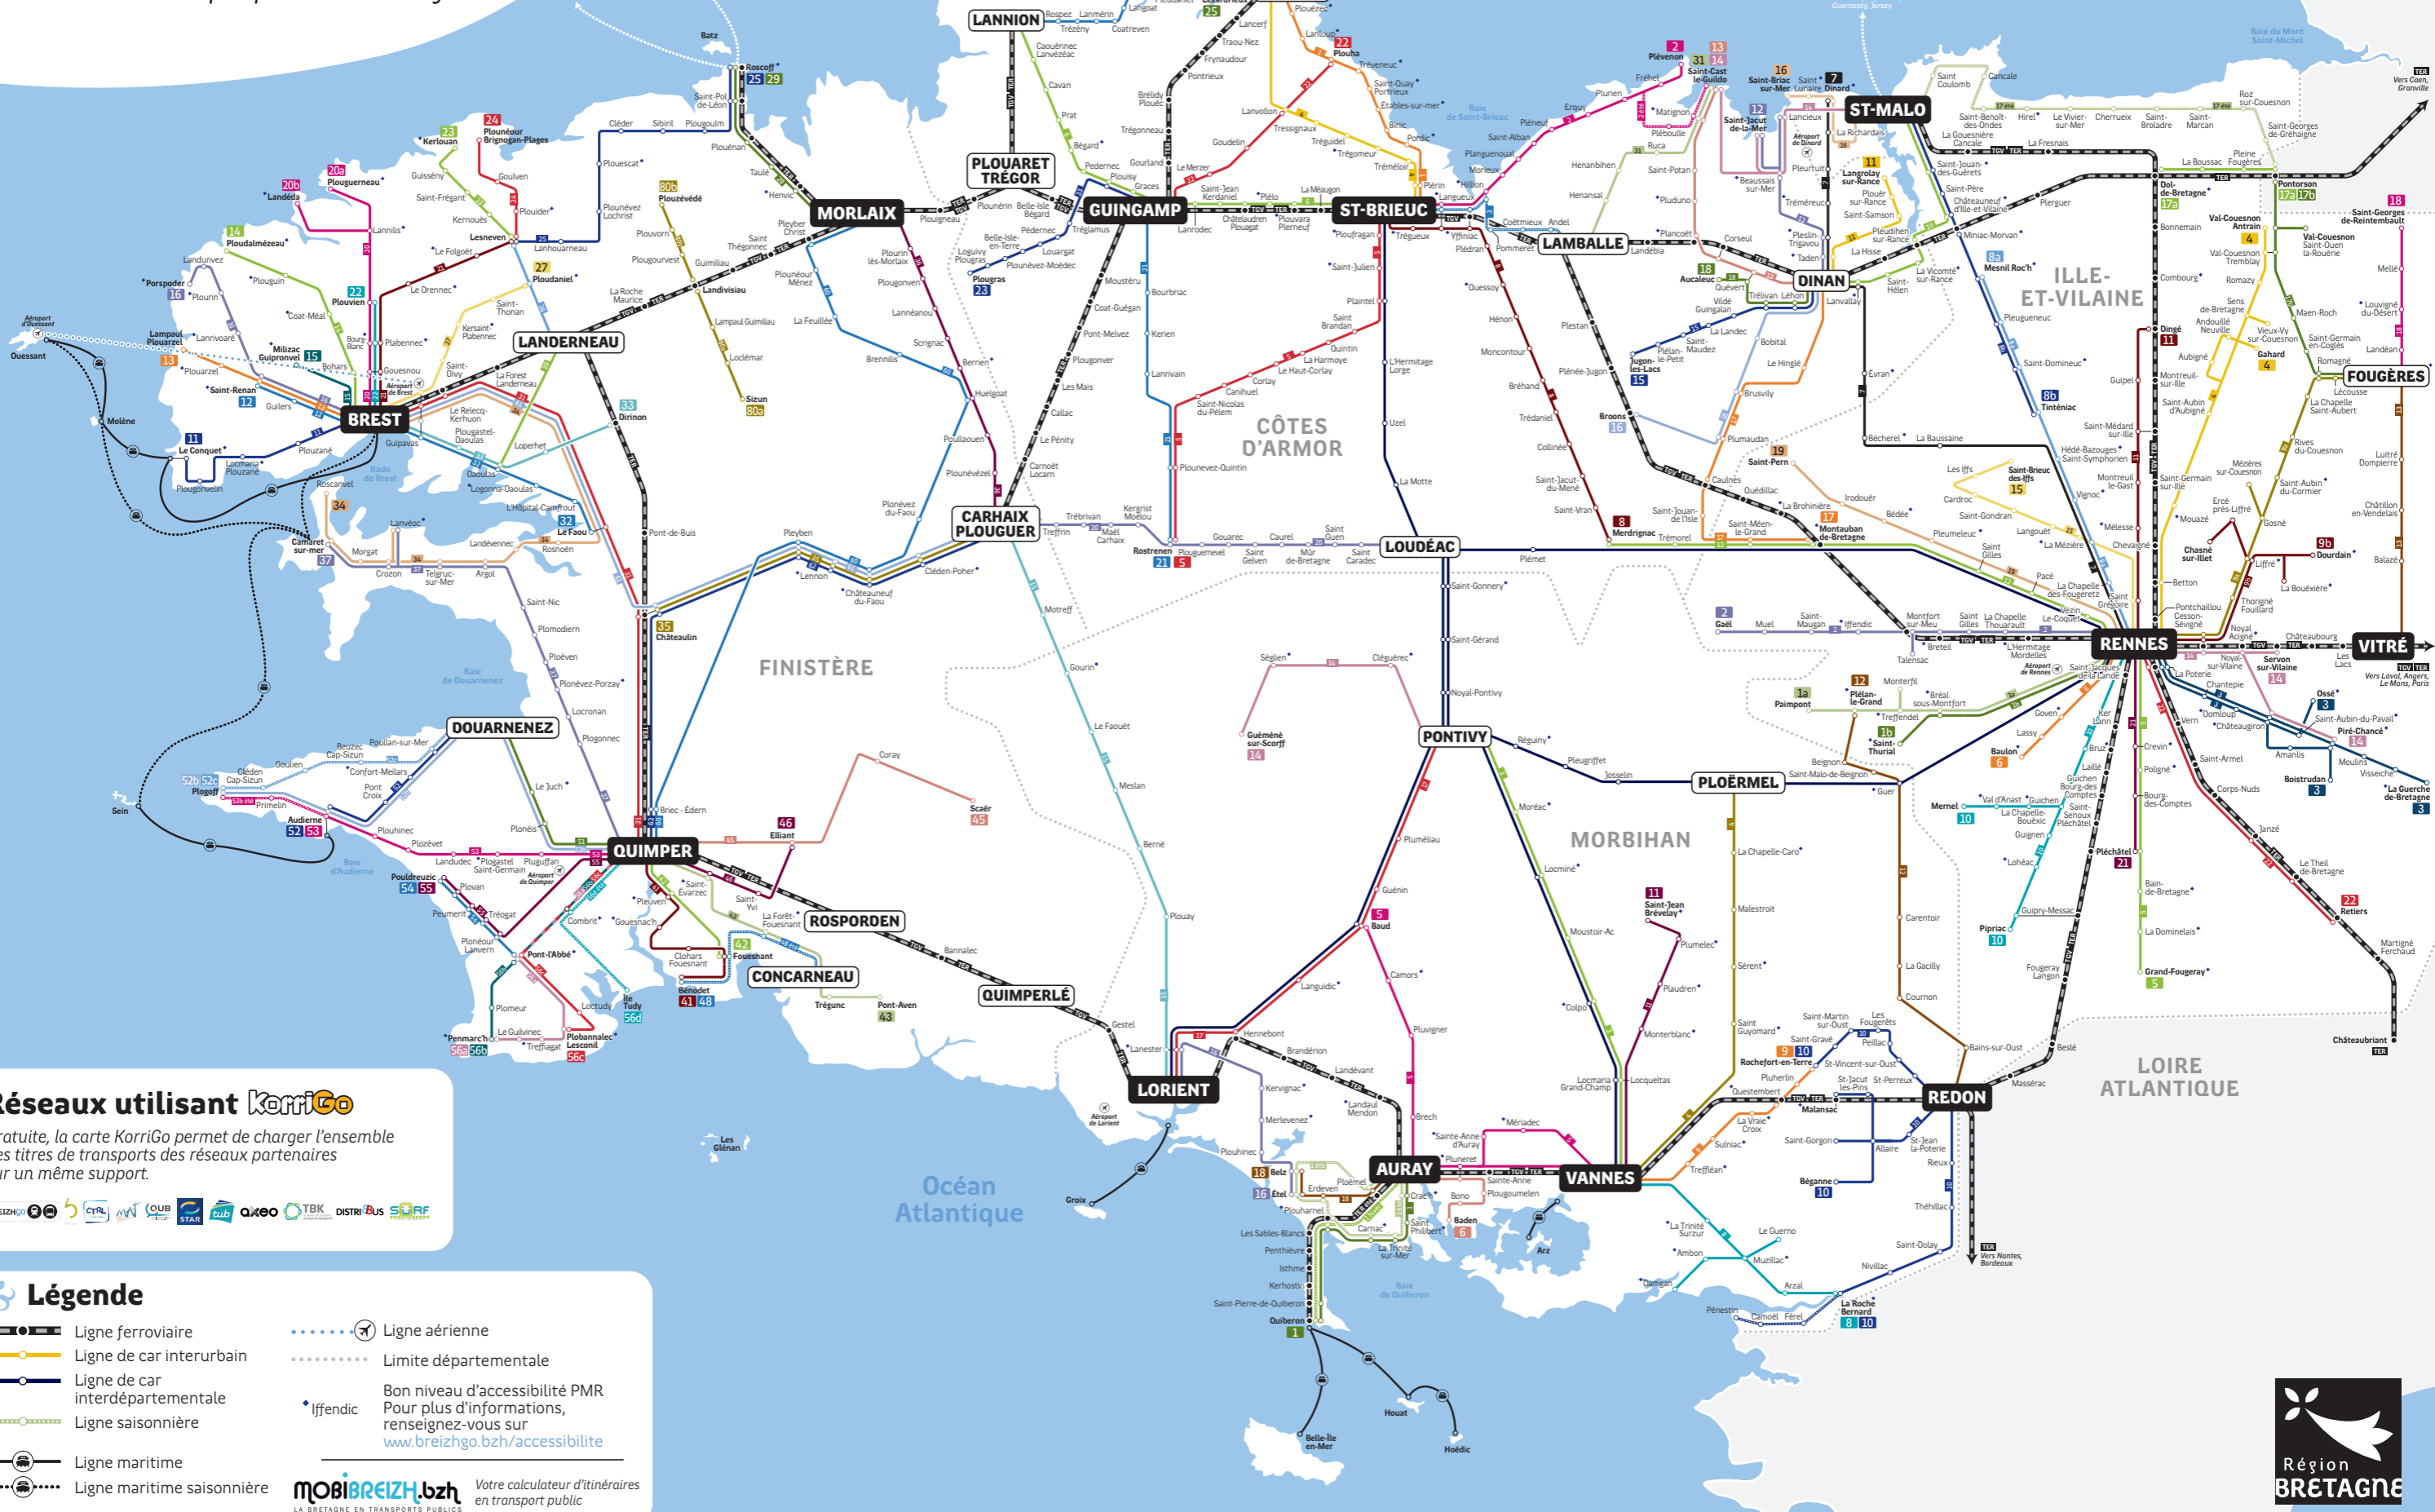

# BREIZHGO

Le réseau de transport public 100% Bretagne

## Réseaux utilisant KorriGo

Gratuite, la carte KorriGo permet de charger l'ensemble des titres de transports des réseaux partenaires sur un même support.

## Légende

- Ligne ferroviaire
- Ligne de car interurbain
- Ligne de car interdépartementale
- Ligne saisonnière
- Ligne maritime
- Ligne maritime saisonnière
- Ligne aérienne
- Limite départementale
- Bon niveau d'accessibilité PMR